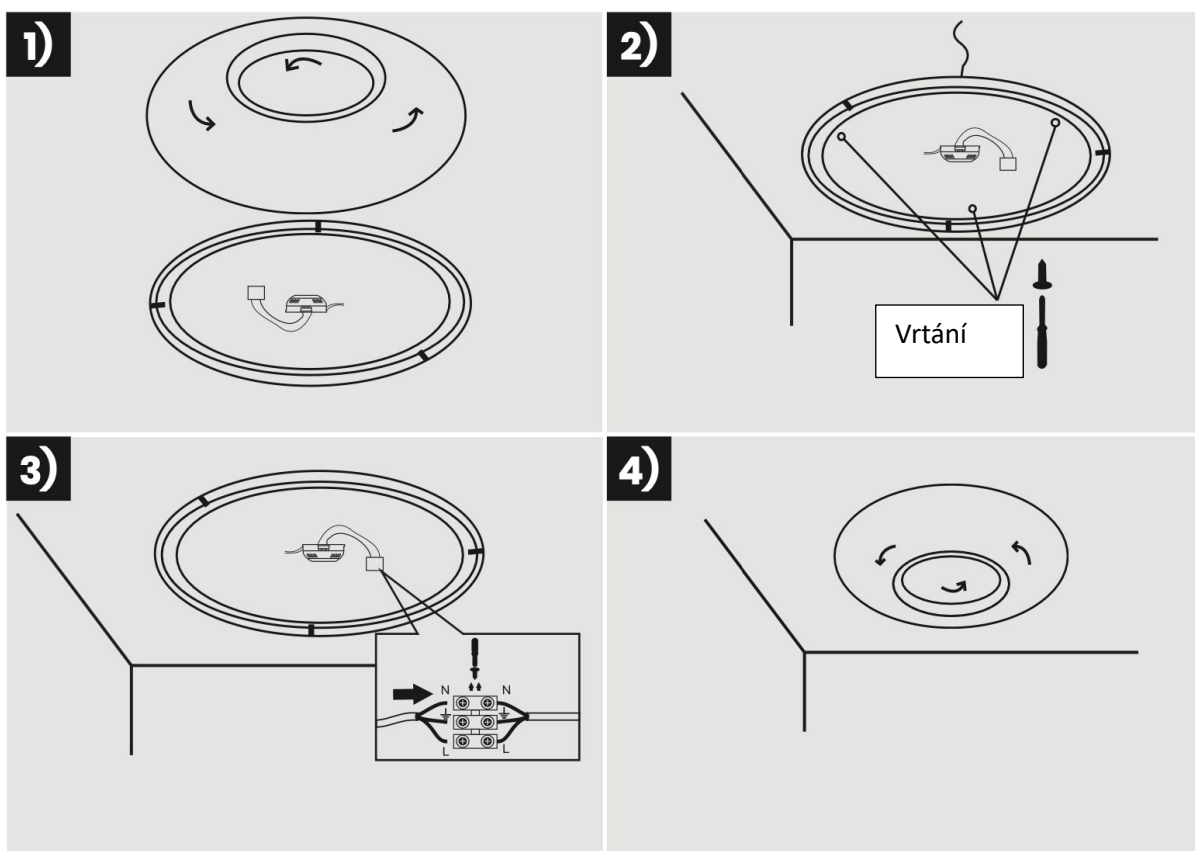

MONTÁŽNÍ NÁVOD

Světelný zdroj:

Třída energetické účinnosti

EKO-LIGHT TEAM SP. Z O.O. [W] www.eko-light.com
UL. GŁÓWNA 142, 42-280 [M] biuro@eko-light.com
CZĘSTOCHOWA, POLAND [P] +48 666 503 666

EKO-LIGHT TEAM SP. Z O.O. [W] www.eko-light.com
 UL. GŁÓWNA 142, 42-280 [M] biuro@eko-light.com
 CZĘSTOCHOWA, POLAND [P] +48 666 503 666