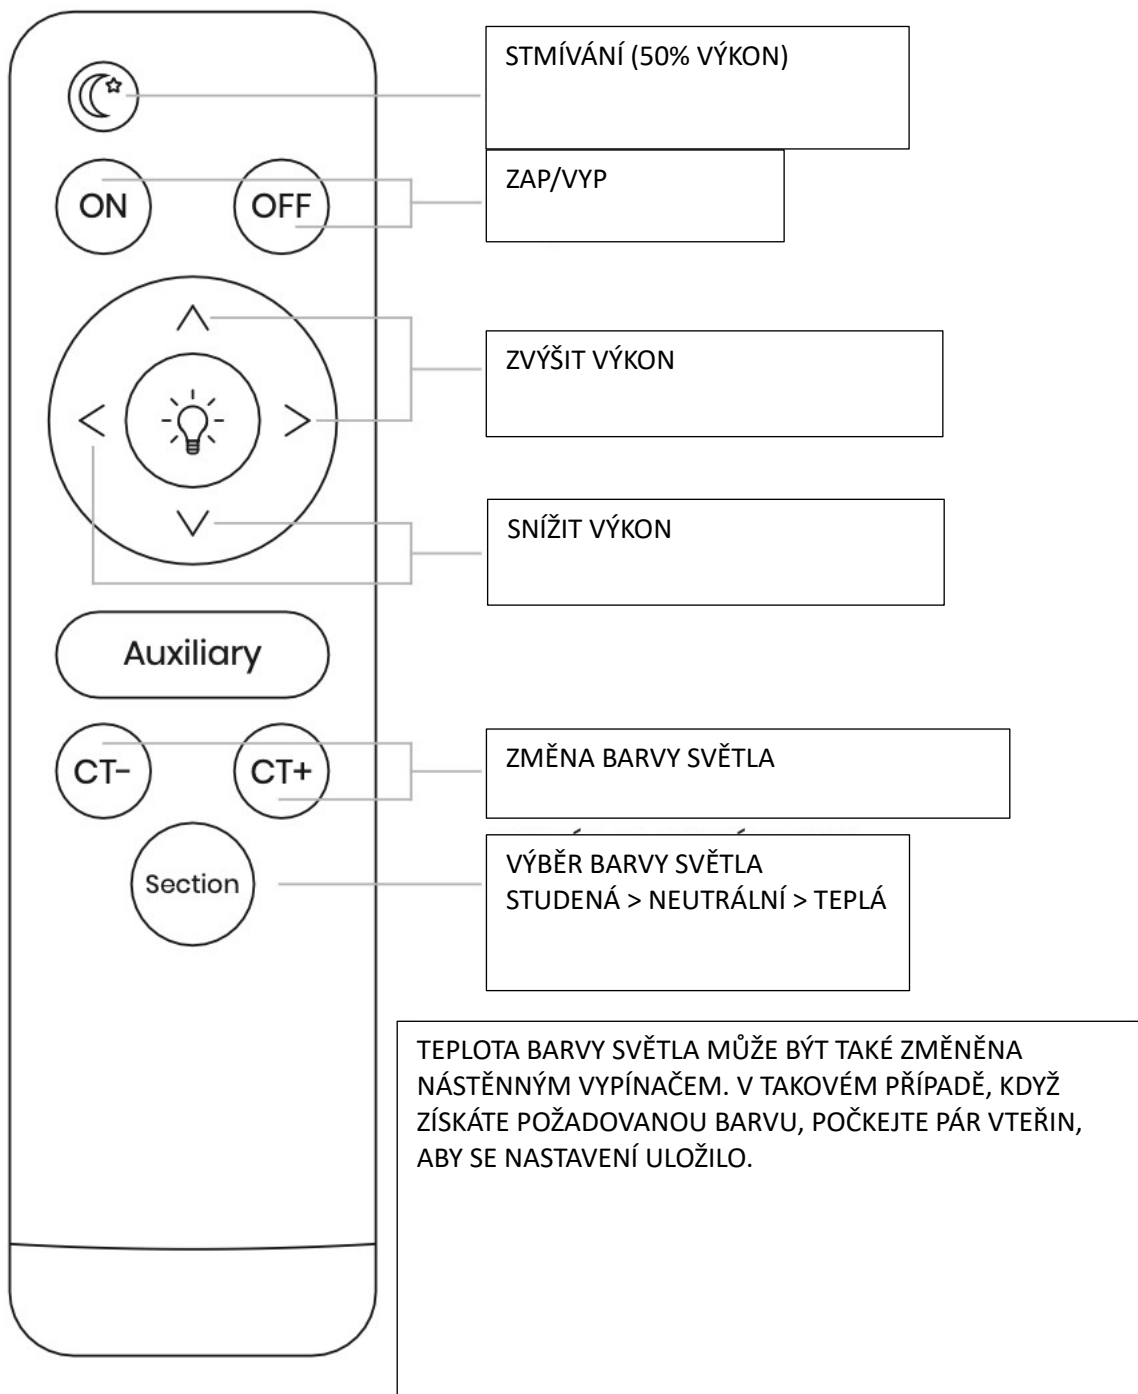

MONTÁŽNÍ NÁVOD

Světelný zdroj:

Třída energetické účinnosti

EKO-LIGHT TEAM SP. Z O.O. [W] www.eko-light.com
UL. GŁÓWNA 142, 42-280 [M] biuro@eko-light.com
CZĘSTOCHOWA, POLAND [P] +48 666 503 666

EKO-LIGHT TEAM SP. Z O.O. [W] www.eko-light.com
 UL. GŁÓWNA 142, 42-280 [M] biuro@eko-light.com
 CZĘSTOCHOWA, POLAND [P] +48 666 503 666